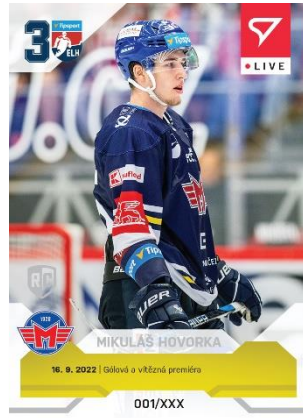

L-001
Kim Strömberg
xxx/32

L-002
Mikuláš Hovorka
xxx/29

L-003
Rytíři Kladno
xxx/58

L-004
Dominik Hrachovina
xxx/33

L-005
Tomáš Zohorna
xxx/33

L-006
Peter Mueller
xxx/34

L-007
Michael Frolík
xxx/41

L-008
Matouš Menšík
xxx/26