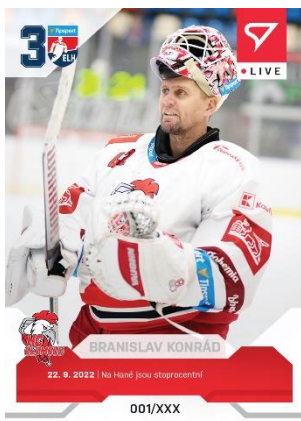

L-001
Kim Strömberg
xxx/32

L-002
Mikuláš Hovorka
xxx/29

L-003
Rytíři Kladno
xxx/58

L-004
Dominik Hrachovina
xxx/33

L-005
Tomáš Zohorna
xxx/33

L-006
Peter Mueller
xxx/34

L-007
Michael Frolík
xxx/41

L-008
Matouš Menšík
xxx/26