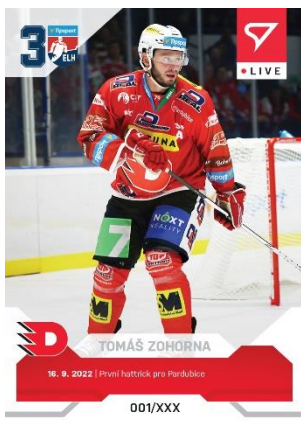

L-001
Kim Strömberg
xxx/32

L-002
Mikuláš Hovorka
xxx/29

L-003
Rytíři Kladno
xxx/58

L-004
Dominik Hrachovina
xxx/33

L-005
Tomáš Zohorna
xxx/33

L-006
Peter Mueller
xxx/34

L-007
Michael Frolík
xxx/41

L-008
Matouš Menšík
xxx/26