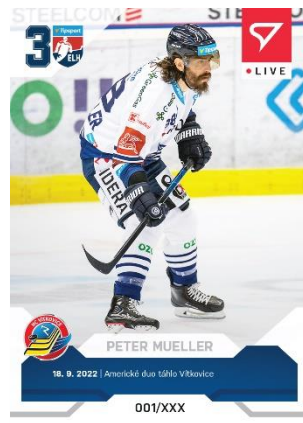

L-001
Kim Strömberg
xxx/32

L-002
Mikuláš Hovorka
xxx/29

L-003
Rytíři Kladno
xxx/58

L-004
Dominik Hrachovina
xxx/33

L-005
Tomáš Zohorna
xxx/33

L-006
Peter Mueller
xxx/34

L-007
Michael Frolík
xxx/41

L-008
Matouš Menšík
xxx/26