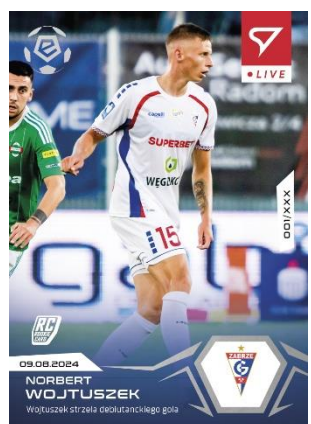

**L-01**  
Tomasz Neugebauer  
xxx/68

**L-02**  
Filip Luberecki  
xxx/56

**L-03**  
Motor Lublin  
xxx/67

**L-04**  
Leonardo Rocha  
xxx/55

**L-05**  
Igor Orlikowski  
xxx/47

**L-06**  
Marcel Krajewski  
xxx/90

**L-07**  
Norbert Wojtuszek  
xxx/60

**L-08**  
Leandro  
xxx/53

**L-09**  
Roman Yakuba  
xxx/81

**L-10**  
Cracovia  
xxx/51

**L-11**  
Jonatan Braut Brunet  
xxx/75