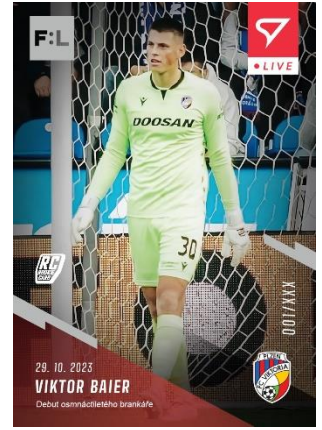

L-12
Lukáš Kalvach
xxx/47

L-16
Viktor Baier
xxx/69