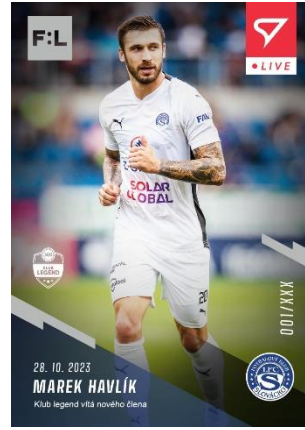

L-11
Juraj Jarábek
xxx/40

L-15
Marek Havlík
xxx/37