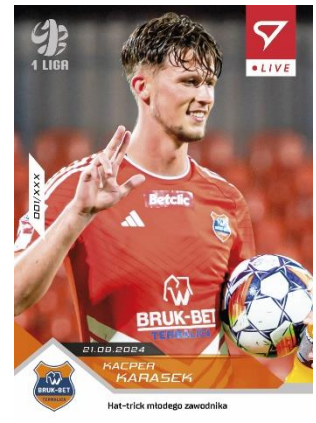

L-01
Mateusz Pruchniewski
xxx/43

L-02
Kotwica Kołobrzeg
xxx/47

L-03
Wiktor Bogacz
xxx/41

L-04
Michał Osipiak
xxx/58

L-05
Bruk-Bet Termalica
xxx/41

L-06
Wisła Kraków
xxx/106

L-07
Szymon Szymański
xxx/45

L-08
Kacper Karasek
xxx/34

L-09
Damian Warchoł
xxx/39

L-10
Angel Rodado
xxx/123

L-11
Mateusz Lewandowski
xxx/29

L-12
Łukasz Moneta
xxx/50

2024/2025 SportZoo Betclik 1 Liga LIVE

Zbieraj wyjątkowe momenty z bieżącego sezonu!

L-13

Stal Stalowa wola