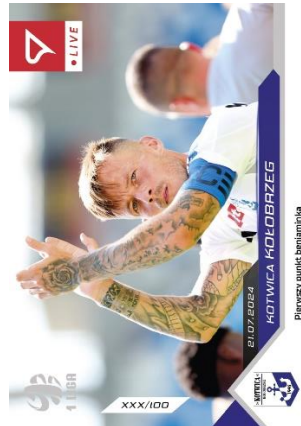

L-01
Mateusz Pruchniewski
xxx/43

L-02
Kotwica Kołobrzeg
xxx/47

L-03
Wiktor Bogacz
xxx/41

L-04
Michał Osipiak
xxx/58

L-05
Bruk-Bet Termalica
xxx/41

L-06
Wisła Kraków
xxx/106

L-07
Szymon Szymański
xxx/45

L-08
Kacper Karasek
xxx/34

L-09
Damian Warchoł
xxx/39

L-10
Angel Rodado
xxx/123

L-11
Mateusz Lewandowski
xxx/29

L-12
Łukasz Moneta
xxx/50

2024/2025 SportZoo Betclik 1 Liga LIVE

Zbieraj wyjątkowe momenty z bieżącego sezonu!

L-13

Stal Stalowa wola