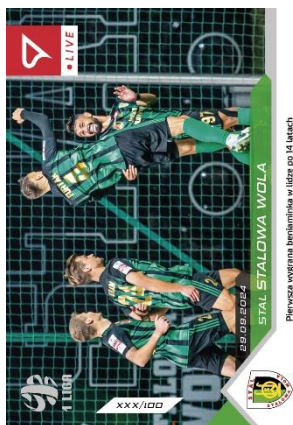

L-01
Mateusz Pruchniewski
xxx/43

L-02
Kotwica Kołobrzeg
xxx/47

L-03
Wiktor Bogacz
xxx/41

L-04
Michał Osipiak
xxx/58

L-05
Bruk-Bet Termalica
xxx/41

L-06
Wisła Kraków
xxx/106

L-07
Szymon Szymański
xxx/45

L-08
Kacper Karasek
xxx/34

L-09
Damian Warchoł
xxx/39

L-10
Angel Rodado
xxx/123

L-11
Mateusz Lewandowski
xxx/29

L-12
Łukasz Moneta
xxx/50

2024/2025 SportZoo Betclik 1 Liga LIVE

Zbieraj wyjątkowe momenty z bieżącego sezonu!

L-13

Stal Stalowa wola