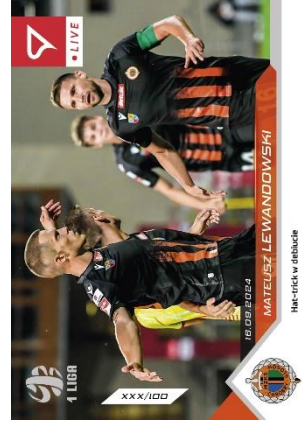

L-01
Mateusz Pruchniewski
xxx/43

L-02
Kotwica Kołobrzeg
xxx/47

L-03
Wiktor Bogacz
xxx/41

L-04
Michał Osipiak
xxx/58

L-05
Bruk-Bet Termalica
xxx/41

L-06
Wisła Kraków
xxx/106

L-07
Szymon Szymański
xxx/45

L-08
Kacper Karasek
xxx/34

L-09
Damian Warchoł
xxx/39

L-10
Angel Rodado
xxx/123

L-11
Mateusz Lewandowski
xxx/29

L-12
Łukasz Moneta
xxx/50

2024/2025 SportZoo Betclik 1 Liga LIVE

Zbieraj wyjątkowe momenty z bieżącego sezonu!

L-13

Stal Stalowa wola