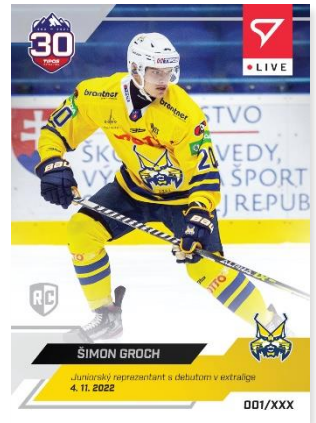

# 2022/2023 SportZoo Tipos extraliga LIVE

Zbieraj unikátne momenty z prebiehajúcej sezóny!

**L-025**  
Maximilián Braun  
xxx/53

**L-026**  
Peter Oremus  
xxx/39

**L-027**  
Pavel Kantor  
xxx/47

**L-028**  
Šimon Groch  
xxx/55