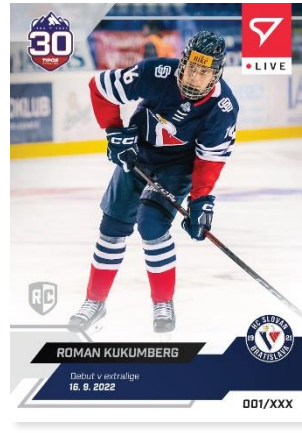

# 2022/2023 SportZoo Tipos extraliga LIVE

Zbieraj unikátne momenty z prebiehajúcej sezóny!

**L-001**  
Radovan Puliš  
xxx/41

**L-002**  
Antonín Bartoš  
xxx/45

**L-003**  
Roman Kukumberg  
xxx/61

**L-004**  
Tomáš Záborský  
xxx/48