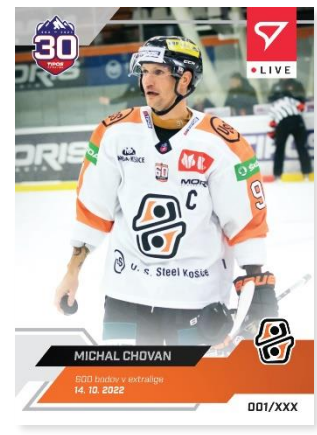

L-020

Michal Chovan
xxx/41