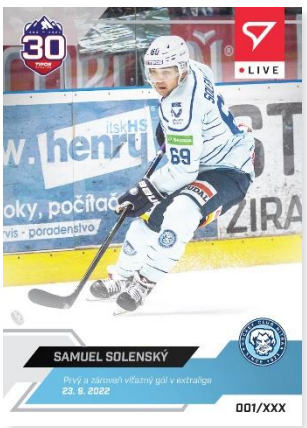

# 2022/2023 SportZoo Tipos extraliga LIVE

Zbieraj unikátne momenty z prebiehajúcej sezóny!

**L-001**  
Radovan Puliš  
xxx/41

**L-002**  
Antonín Bartoš  
xxx/45

**L-003**  
Roman Kukumberg  
xxx/61

**L-004**  
Tomáš Záborský  
xxx/48

**L-005**  
Oleksij Myklucha  
xxx/42

**L-006**  
Matej Kašlík  
xxx/49

**L-007**  
Branislav Mezei  
xxx/39

**L-008**  
Jakub Suja  
xxx/36

**L-009**  
Samuel Solenský  
xxx/92

**L-010**  
Nikita Běspalov  
xxx/55

**L-011**  
Michal Valent  
xxx/63

**L-012**  
Adam Sýkora  
xxx/76

# 2022/2023 SportZoo Tipos extraliga LIVE

Zbieraj unikátne momenty z prebiehajúcej sezóny!

L-013

Jakub Lacka  
xxx/58

L-014

Marek Valach  
xxx/37

L-015

Matúš Vojtech  
xxx/50