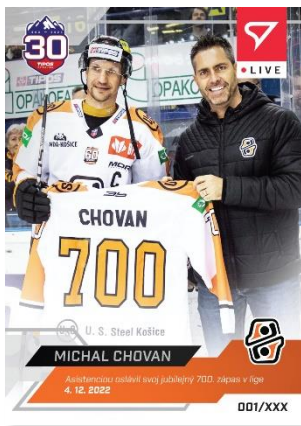

L-041
Michal Chovan
xxx/