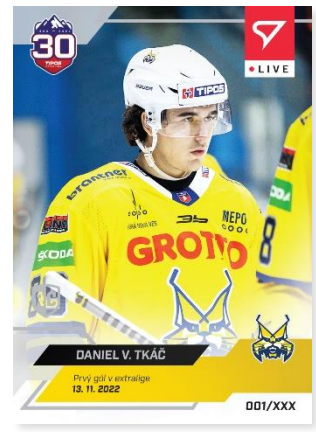

L-032
Daniel V. Tkáč
xxx/50