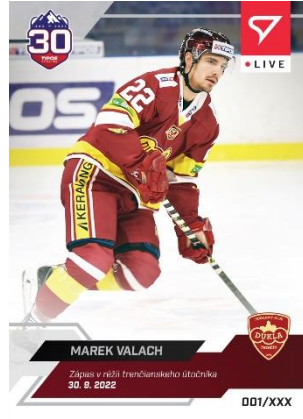

# 2022/2023 SportZoo Tipos extraliga LIVE

Zbieraj unikátne momenty z prebiehajúcej sezóny!

**L-001**  
Radovan Puliš  
xxx/41

**L-002**  
Antonín Bartoš  
xxx/45

**L-003**  
Roman Kukumberg  
xxx/61

**L-004**  
Tomáš Záborský  
xxx/48

**L-011**  
Michal Valent  
xxx/63

**L-012**  
Adam Sýkora  
xxx/76

# 2022/2023 SportZoo Tipos extraliga LIVE

Zbieraj unikátne momenty z prebiehajúcej sezóny!

L-013

Jakub Lacka  
xxx/58

L-014

Marek Valach  
xxx/37

L-015

Matúš Vojtech  
xxx/50