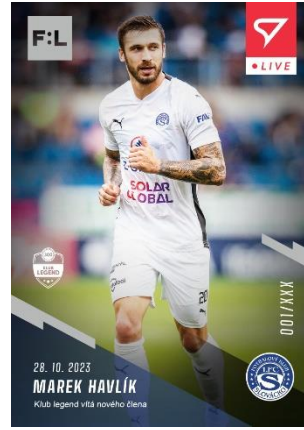

L-11
Juraj Jarábek
xxx/40

L-15
Marek Havlík
xxx/37