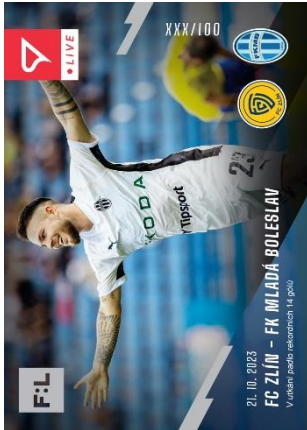

**L-08**  
Tomáš Rigo  
xxx/64

**L-09**  
Sampson Dweh  
xxx/56

**L-10**  
Matouš Krulich  
xxx/38

**L-11**  
Juraj Jarábek  
xxx/40

**L-12**  
Lukáš Kalvach  
xxx/47

**L-13**  
FC Zlín - FK Mladá Boleslav  
xxx/62