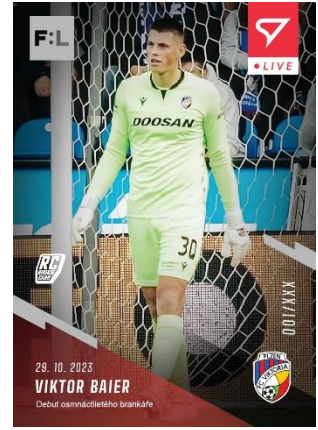

L-12
Lukáš Kalvach
xxx/47

L-16
Viktor Baier
xxx/69