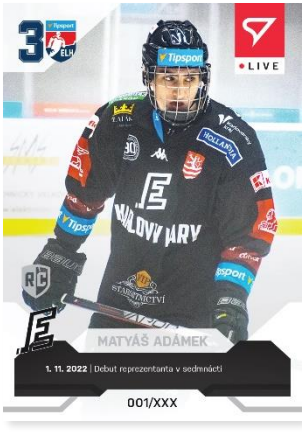

L-025
Rastislav Dej
xxx/33

L-026
Matyáš Váňa
xxx/44

L-027
Ondřej Chabada
xxx/42

L-028
Michal Kempný
xxx/54

L-029
Matyáš Adámek
xxx/57

L-030
Vladimír Drapecký
xxx/28

L-031
Roman Will
xxx/51

L-032
Tomáš Rachůnek
xxx/39