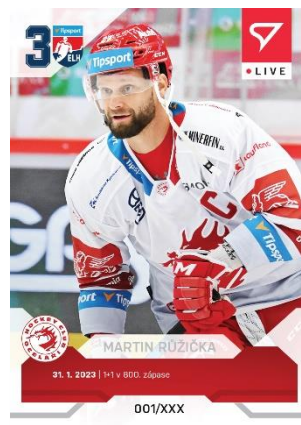

L-079
Jan Skok
xxx/43

L-083
Martin Růžička
xxx/46