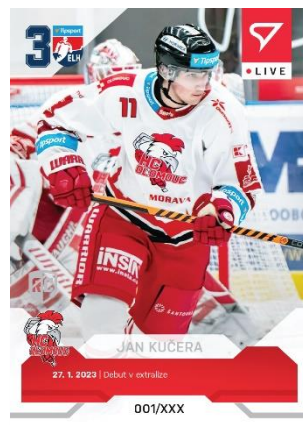

L-078
Petr Sýkora
xxx/78

L-082
Jan Kučera
xxx/33