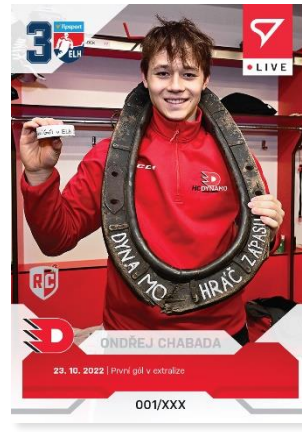

L-023
Rytíři Kladno
xxx/48

L-027
Ondřej Chabada
xxx/42