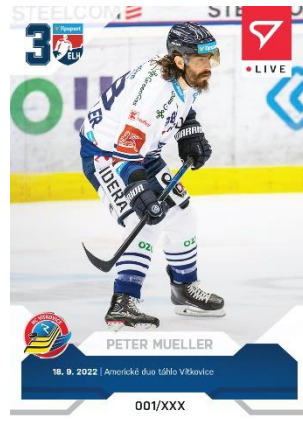

L-001
Kim Strömberg
xxx/32

L-002
Mikuláš Hovorka
xxx/29

L-003
Rytíři Kladno
xxx/58

L-004
Dominik Hrachovina
xxx/33

L-005
Tomáš Zohorna
xxx/33

L-006
Peter Mueller
xxx/34

L-007
Michael Frolík
xxx/41

L-008
Matouš Menšík
xxx/26